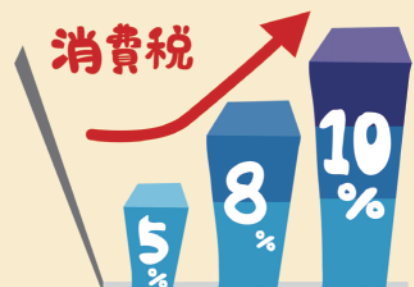

消費税引き上げと塗り替え工事

今年10月1日に実施が予定されている消費税の増税。現行の8%から10%へ引き上げられることとなります。その使い道は「介護、医療、年金などの社会保障費」「子育て費用」など、然るべきところなので引上げ自体に依存はありませんが、やはり、本体価格10万円のモノが、これまでの10万8千円から11万円になってしまうわけですから頭の痛い問題です。

住まいの塗り替え工事は“大きな買い物”になりますので、どのタイミングで依頼しているのか、悩んでいるお客様もすくなくないのでは。となると夏以降は駆け込みで外壁塗装工事を希望されるお客様が増えることが考えられます。そのタイミングで塗装業者に相談されても、職人の数も限られていますので、完工の時期が間に合わなくなる可能性もあります。

外壁塗装は消費財のように一定期間内に納品されるものではなく、天候や工程、その他の事情で工期が変動することも少なくありません。

「そろそろ我が家も塗り替える時期かな」とお思いのお客様は、ぜひお早めに、私たち(株)塗装職人にご相談ください。